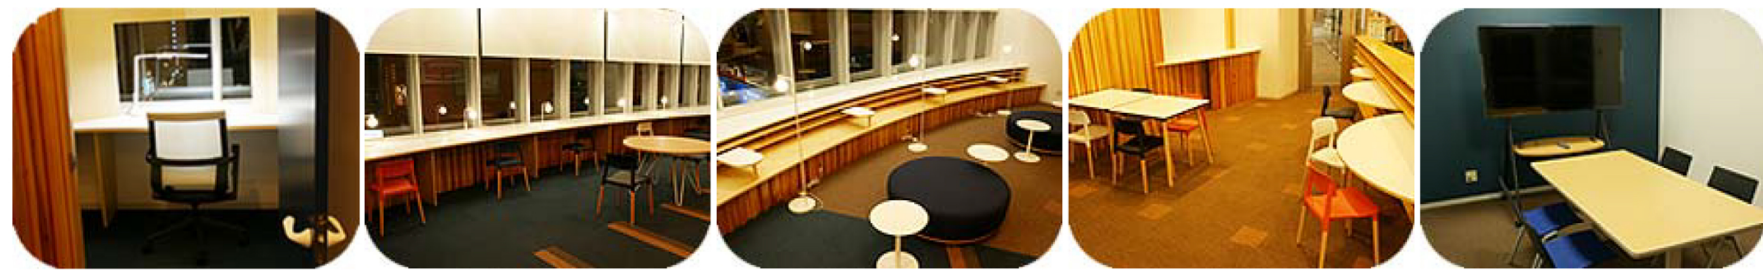

FLOOR MAP

①個室スペース (5室)	②オープンカウンタースペース	③交流ゾーン	④カフェラウンジ	⑤ミーティングルーム
円弧型のプライベート空間で、周囲を気にせず集中して仕事ができます。(全5室/照明・コンセント完備)	気軽に利用できるカウンター席は窓際に面し、いわき駅前の眺望を見ながら解放感のある空間で仕事ができます。	サイドテーブル付のベンチ席とゆったりとしたソファラウンジは、フリーミーティングに最適です。	デスクワークの小休憩におすすめなリフレッシュ空間です。共同作業にもご利用ください。	65インチ大型モニターを完備。グループでのWEB会議やミーティング等にご利用頂けます。(※ご利用希望の方は管理事務所でお申込みください)