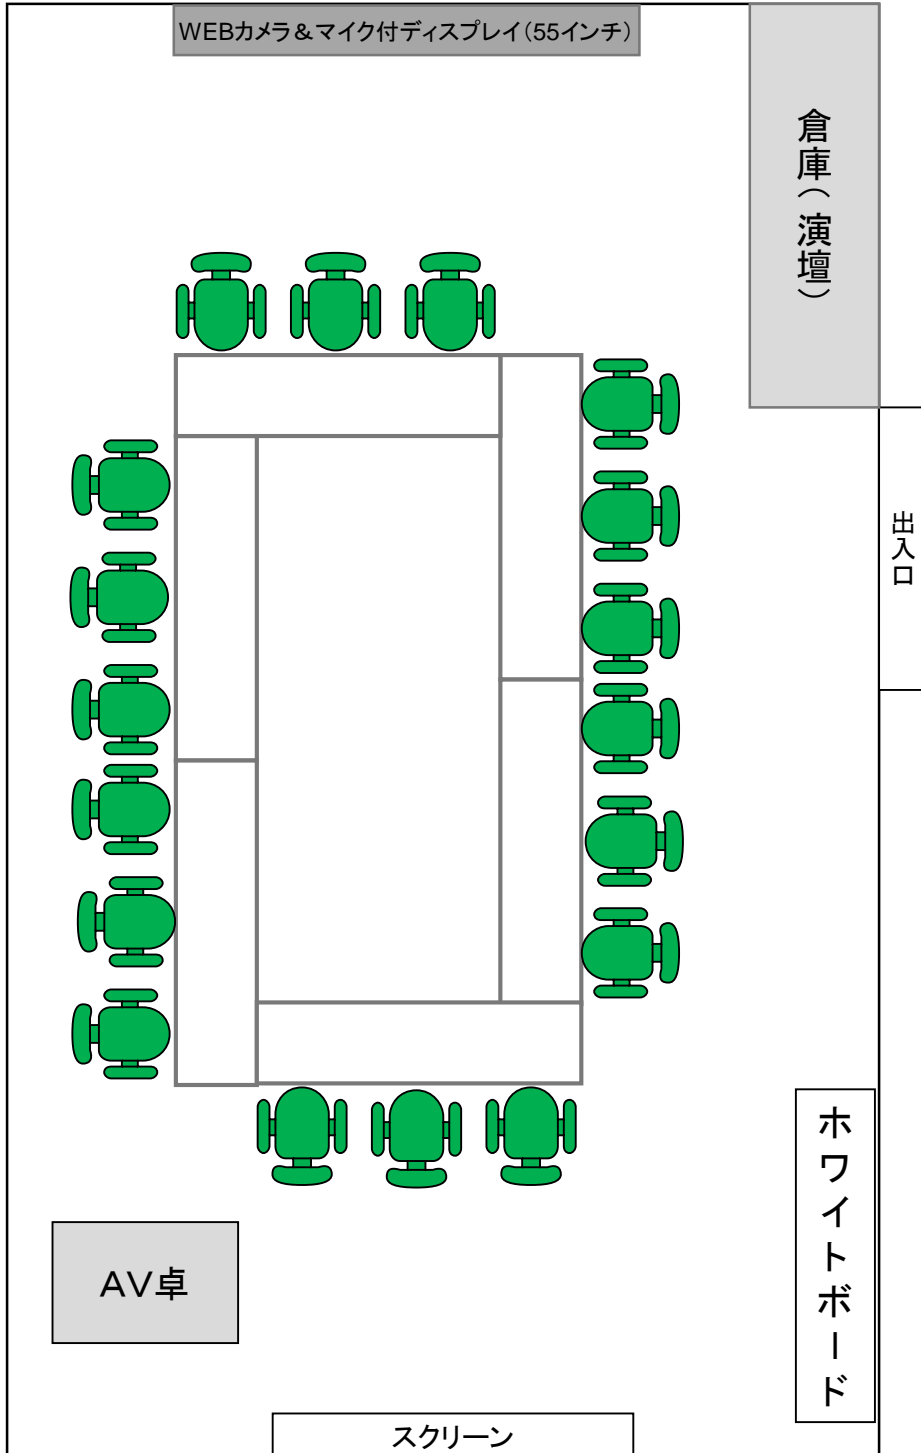

基本  
レイアウト

会議室2 座席レイアウト例  
18席  
※口の字形式

机あり

変更例

会議室2 座席レイアウト例  
最大定員 30名  
※シアター形式／6名×5列

机無し